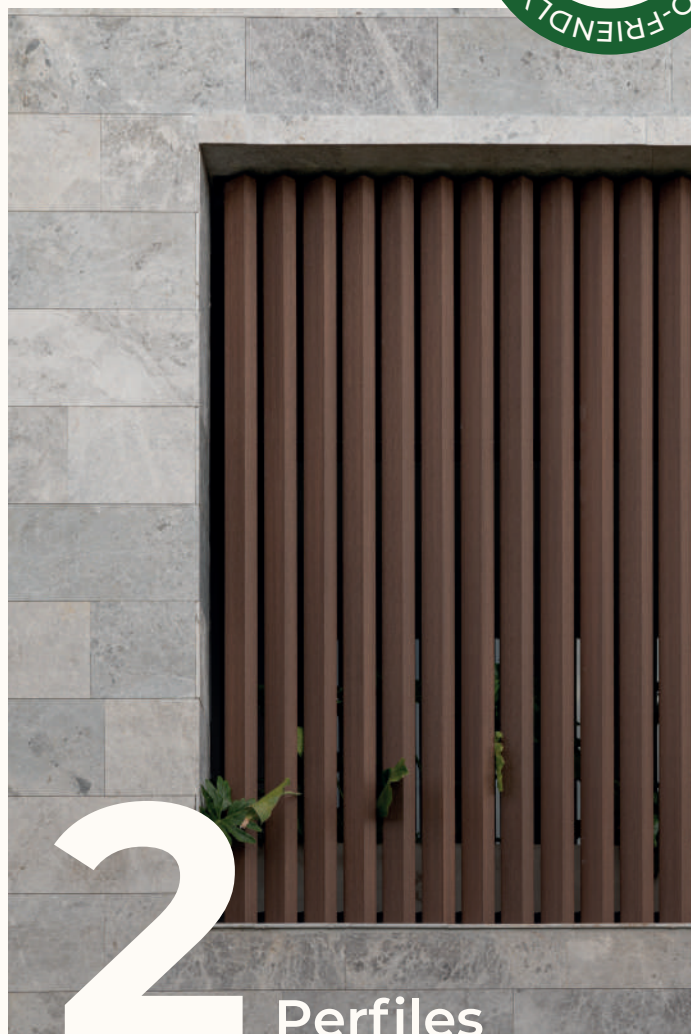

# Decks

Compuestos en un **95% de materiales reciclados de alta densidad y fibras de madera**, nuestros decks comparten el aspecto y tacto natural de la madera con los **beneficios del WPC**.

Especiales para jerarquizar tus espacios u obras con un aspecto natural y con **mínimo mantenimiento**.